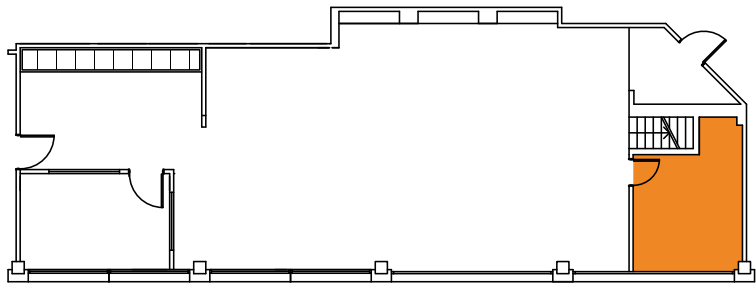

Escenario : 11 x 11 m.

PLANO CAPACIDAD

9290 Localidades

- Sanitarios
- Office
- Depósito
- Cocina
- Server
- Despensa

ACCESO MADERO 420

ACCESO BOUCHARD

SALÓN VIP MADERO

200 Personas

170 m²

SALÓN BOUCHARD 1

60 Personas

65m²

- Sanitarios
- Office
- Depósito
- Cocina
- Server
- Despensa

ACCESO BOUCHARD 437

ACCESO LAVALLE 10

ACCESO LAVALLE 20