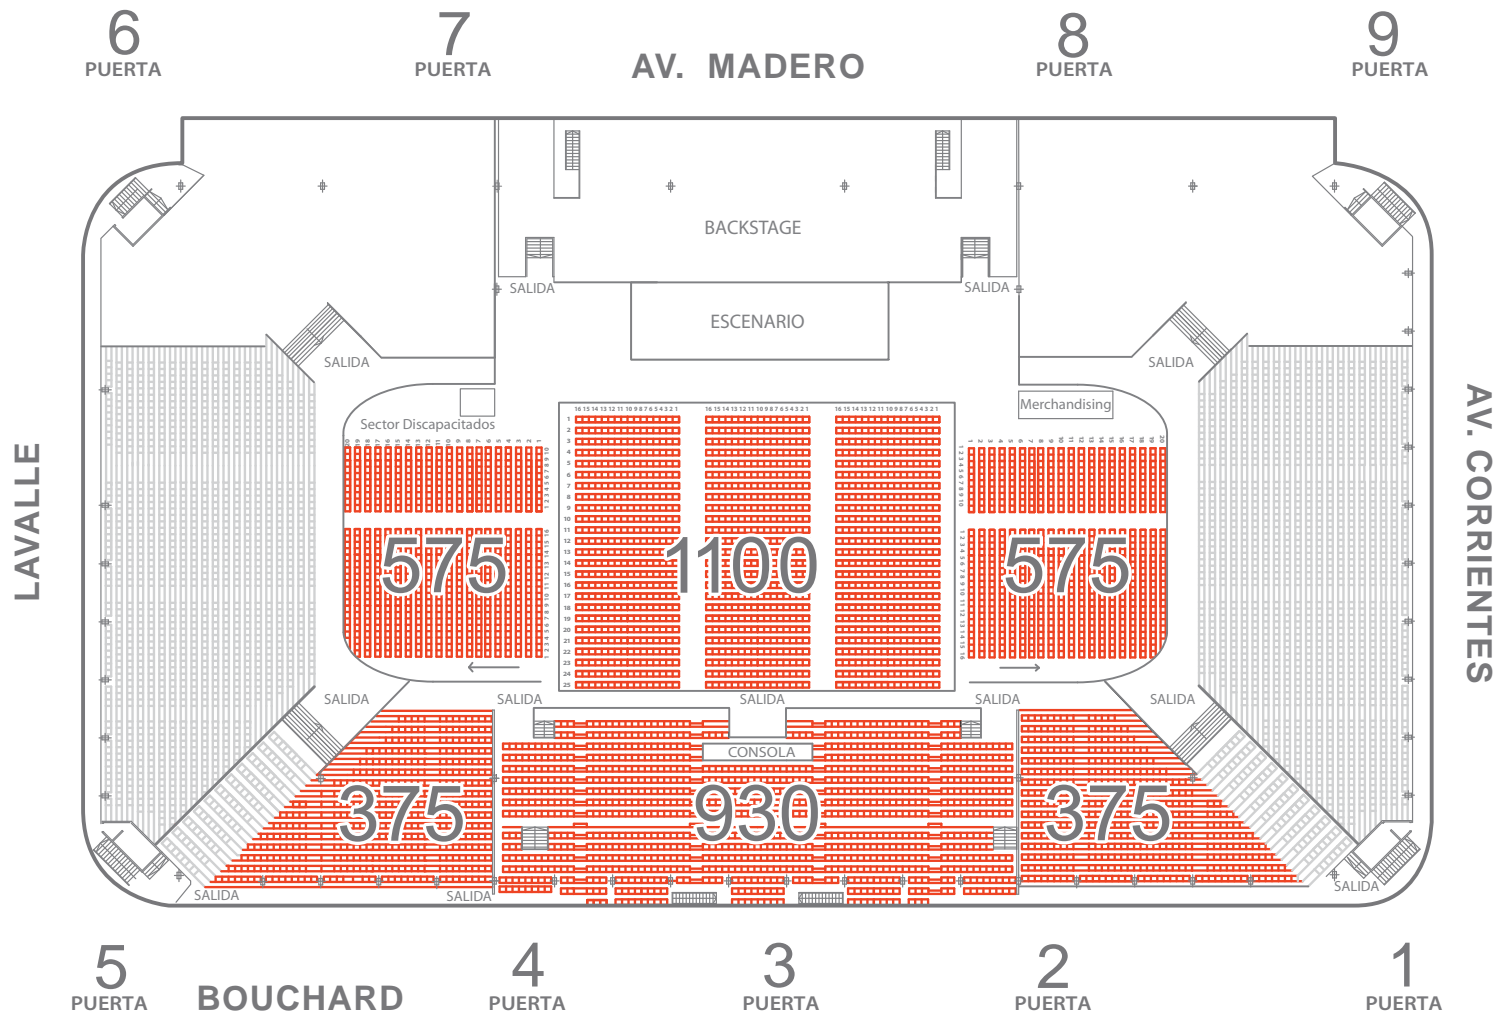

Platea Lateral Corrientes

Escenario : 20 x 10 m.

PLANO CAPACIDAD

2250 Localidades

- 1100 Localidades | Platea
- 575 Localidades | Platea Lateral Lavalle
- 575 Localidades | Platea Lateral Corrientes
- 930 Localidades | Super Pullman

Escenario : 20 x 10 m.

PLANO CAPACIDAD

3180 Localidades

- 1100 Localidades | Platea
- 575 Localidades | Platea Lateral Lavalle
- 575 Localidades | Platea Lateral Corrientes
- 930 Localidades | Super Pullman
- 375 Localidades | Pullman Lateral Lavalle
- 375 Localidades | Pullman Lateral Corrientes

Escenario : 20 x 10 m.

PLANO CAPACIDAD

3930 Localidades

- 1530 Localidades | Platea
- 550 Localidades | Platea Alta
- 740 Localidades | Super Pullman
- 1700 Localidades | Platea Cabecera

Escenario : 23 x 18 m.

PLANO CAPACIDAD

4520 Localidades

1100 Localidades

Platea

575 Localidades

Platea Lateral Lavalle

575 Localidades

Platea Lateral Corrientes