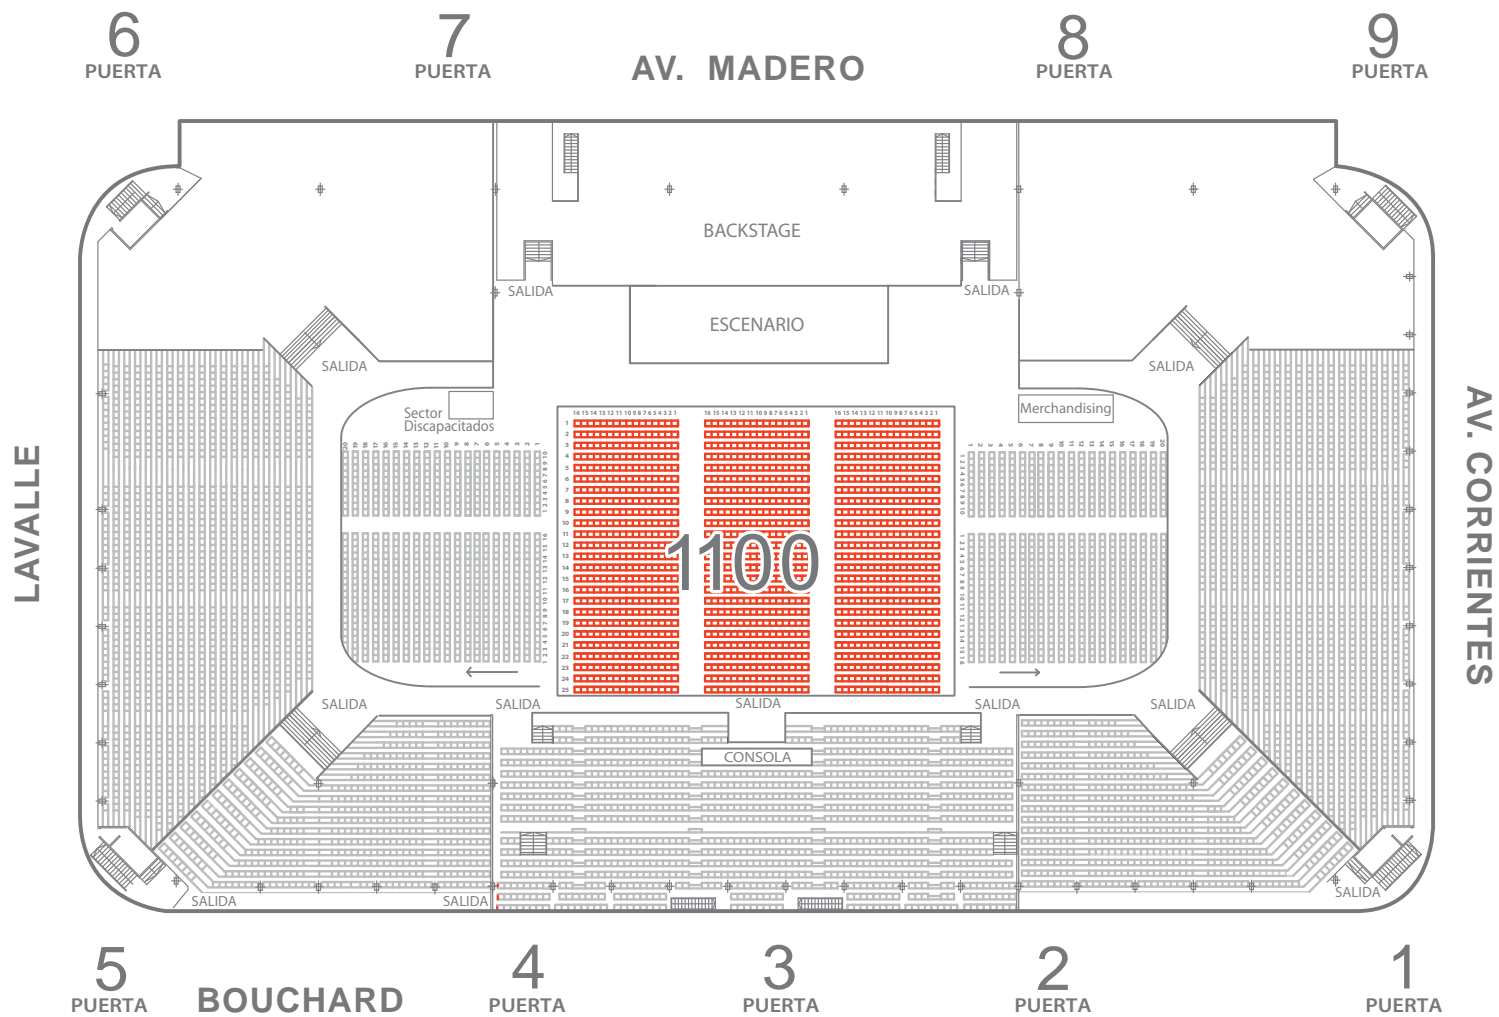

CAPACIDAD Y ARMADOS DISPONIBLES

Escenario : 20 x 10 m.

PLANO CAPACIDAD

1100 Localidades

1100 Localidades

Platea

930 Localidades

Super Pullman

Escenario : 20 x 10 m.

PLANO CAPACIDAD

2030 Localidades

1100 Localidades

Platea

575 Localidades

Platea Lateral Lavalle

575 Localidades

Platea Lateral Corrientes

Escenario : 20 x 10 m.

PLANO CAPACIDAD

2250 Localidades

- 1100 Localidades | Platea
- 575 Localidades | Platea Lateral Lavalle
- 575 Localidades | Platea Lateral Corrientes
- 930 Localidades | Super Pullman

Escenario : 20 x 10 m.

PLANO CAPACIDAD

3180 Localidades

- 1100 Localidades | Platea
- 575 Localidades | Platea Lateral Lavalle
- 575 Localidades | Platea Lateral Corrientes
- 930 Localidades | Super Pullman
- 375 Localidades | Pullman Lateral Lavalle
- 375 Localidades | Pullman Lateral Corrientes