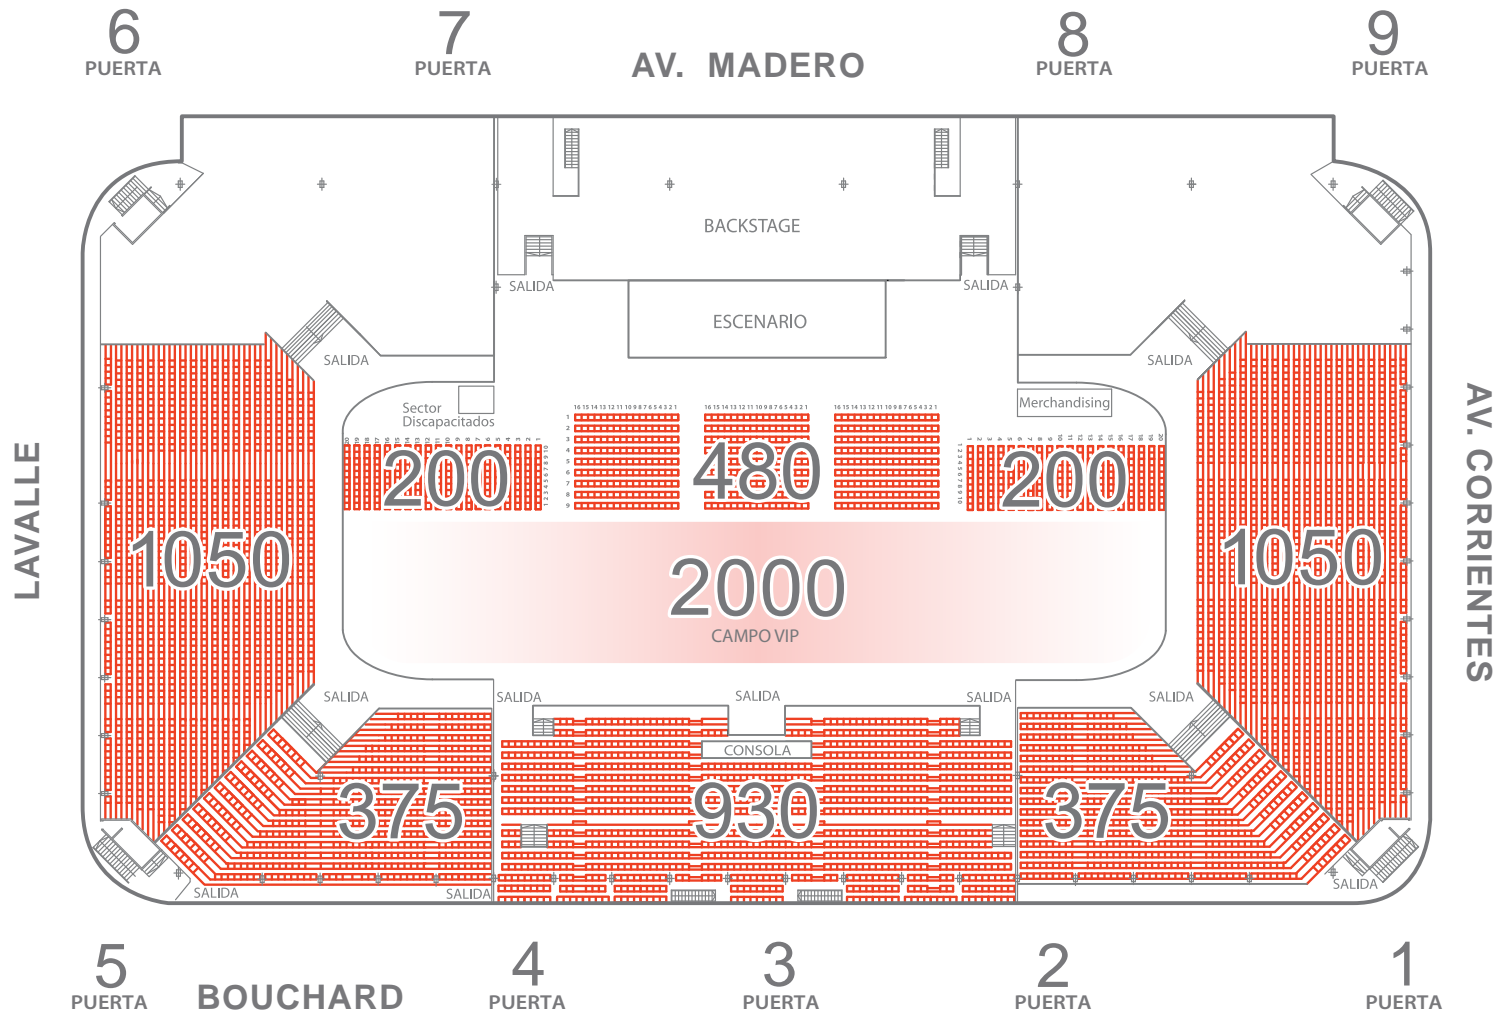

1050 Localidades

Platea Cabecera Corrientes

Escenario : 20 x 10 m.

PLANO CAPACIDAD

6030 Localidades

- 480 Localidades | Platea
- 200 Localidades | Platea Lateral Lavalle
- 200 Localidades | Platea Lateral Corrientes
- 930 Localidades | Super Pullman
- 375 Localidades | Pullman Lateral Lavalle
- 375 Localidades | Pullman Lateral Corrientes

- 1050 Localidades | Platea Cabecera Lavalle
- 1050 Localidades | Platea Cabecera Corrientes
- 2000 Localidades | Campo Vip

Escenario : 20 x 10 m.

PLANO CAPACIDAD

6660 Localidades

- 930 Localidades Super Pullman
- 375 Localidades Pullman Lateral Lavalle
- 375 Localidades Pullman Lateral Corrientes
- 1050 Localidades Platea Cabecera Lavalle
- 1050 Localidades Platea Cabecera Corrientes
- 4500 Localidades Campo

Escenario : 20 x 10 m.

PLANO CAPACIDAD

8280 Localidades

- 750 Localidades | Platea Alta
- 930 Localidades | Super Pullman
- 710 Localidades | Platea
- 760 Localidades | Platea Preferida
- 670 Localidades | Platea Cabecera Corrientes
- 670 Localidades | Platea Cabecera Lavalle
- 2400 Localidades | Popular Cabecera Corrientes
- 2400 Localidades | Popular Cabecera Lavalle

Escenario : 11 x 11 m.

PLANO CAPACIDAD

9290 Localidades

- Sanitarios
- Office
- Depósito
- Cocina
- Server
- Despensa

ACCESO MADERO 420

ACCESO BOUCHARD

SALÓN VIP MADERO

200 Personas