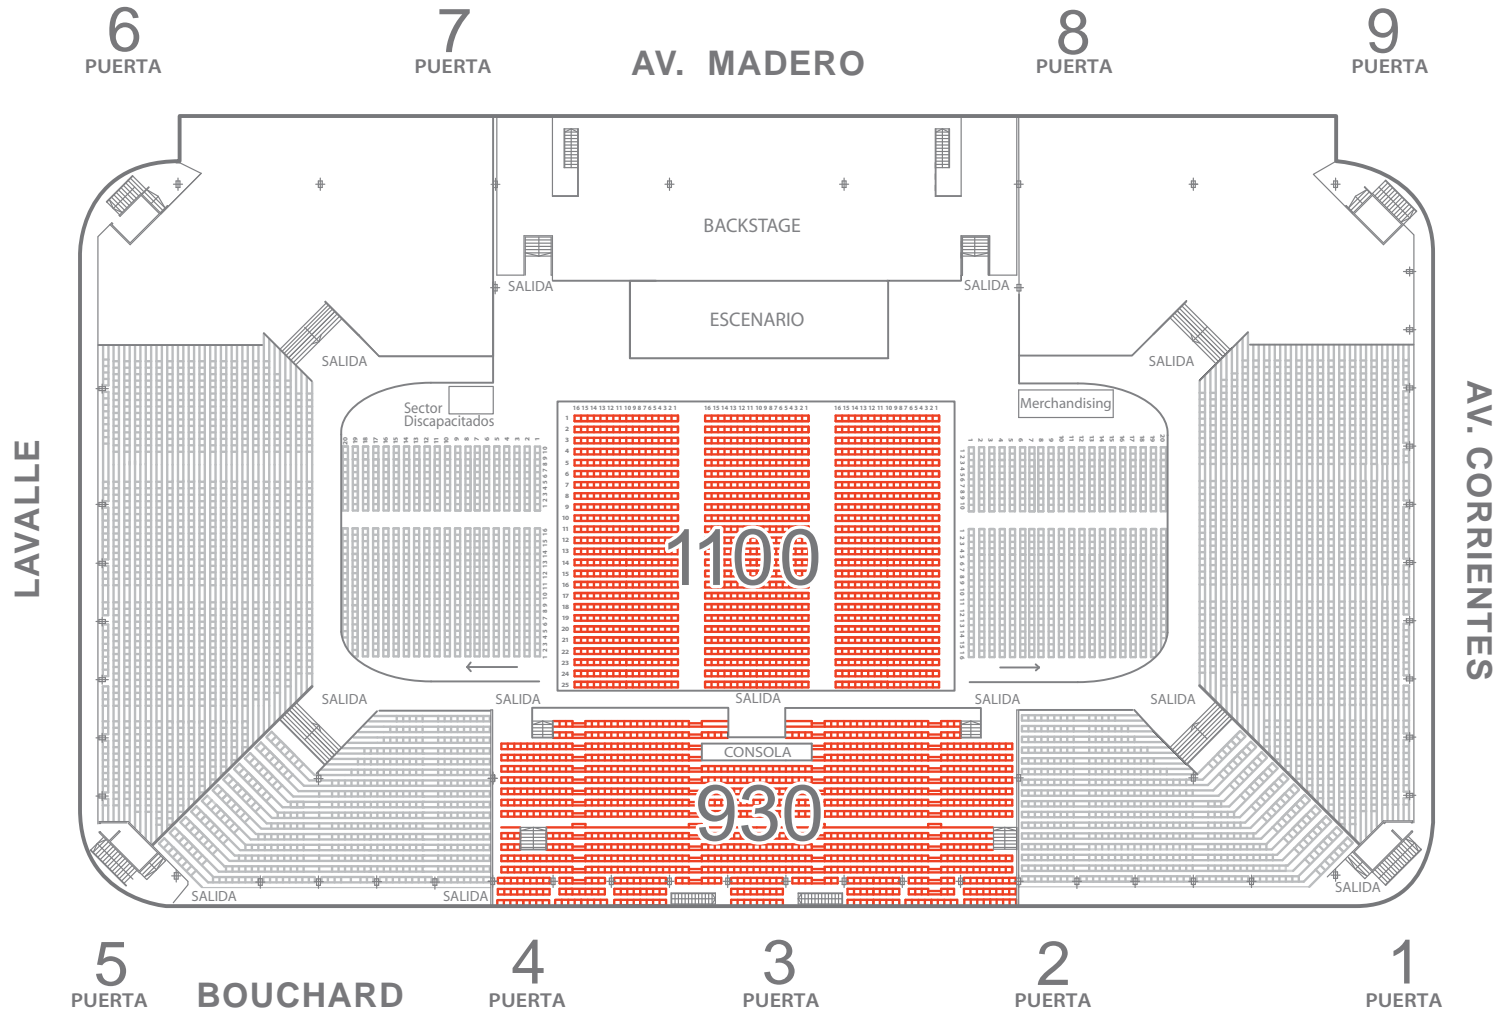

CAPACIDAD Y ARMADOS DISPONIBLES

Escenario : 20 x 10 m.

PLANO CAPACIDAD

1100 Localidades

1100 Localidades

Platea

930 Localidades

Super Pullman

Escenario : 20 x 10 m.

PLANO CAPACIDAD

2030 Localidades

1100 Localidades

Platea

575 Localidades

Platea Lateral Lavalle

575 Localidades

Platea Lateral Corrientes

Escenario : 20 x 10 m.

PLANO CAPACIDAD

2250 Localidades

- 1100 Localidades | Platea
- 575 Localidades | Platea Lateral Lavalle
- 575 Localidades | Platea Lateral Corrientes
- 930 Localidades | Super Pullman

Escenario : 20 x 10 m.

PLANO CAPACIDAD

3180 Localidades

- 1100 Localidades | Platea
- 575 Localidades | Platea Lateral Lavalle
- 575 Localidades | Platea Lateral Corrientes
- 930 Localidades | Super Pullman
- 375 Localidades | Pullman Lateral Lavalle
- 375 Localidades | Pullman Lateral Corrientes