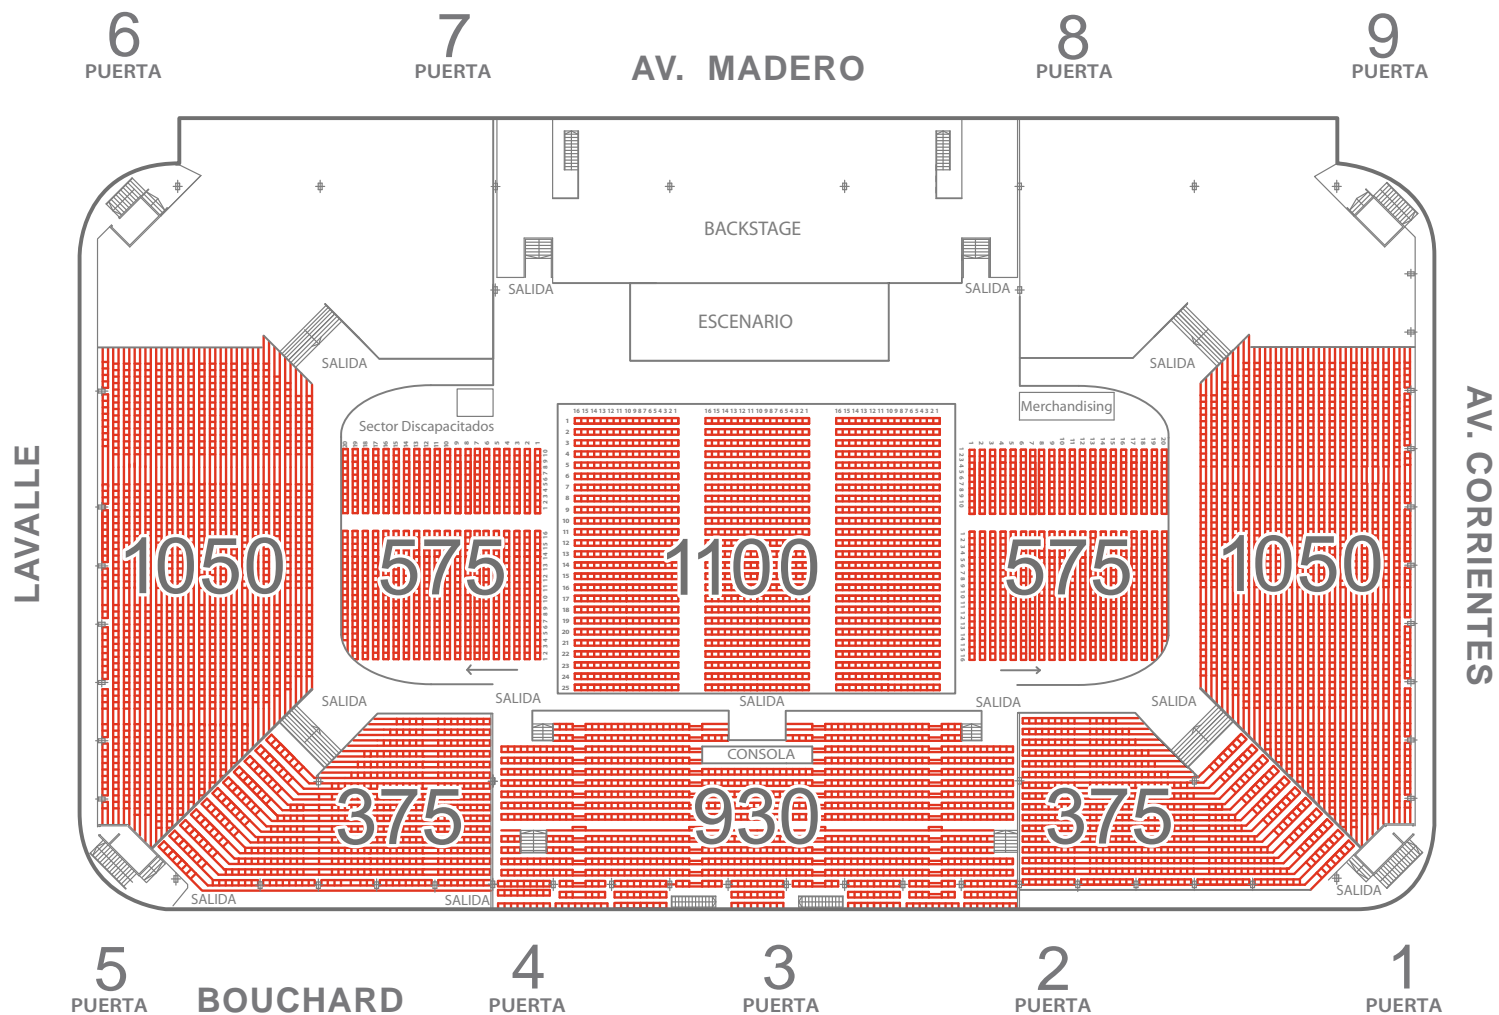

PLANO CAPACIDAD

4520 Localidades

1100 Localidades

Platea

575 Localidades

Platea Lateral Lavalle

575 Localidades

Platea Lateral Corrientes

930 Localidades

Super Pullman

375 Localidades

Pullman Lateral Lavalle

375 Localidades

Pullman Lateral Corrientes

1050 Localidades

Platea Cabecera Lavalle

1050 Localidades

Platea Cabecera Corrientes

Escenario : 20 x 10 m.

PLANO CAPACIDAD

6030 Localidades

- 480 Localidades | Platea
- 200 Localidades | Platea Lateral Lavalle
- 200 Localidades | Platea Lateral Corrientes
- 930 Localidades | Super Pullman
- 375 Localidades | Pullman Lateral Lavalle
- 375 Localidades | Pullman Lateral Corrientes

Escenario : 11 x 11 m.

PLANO CAPACIDAD

9290 Localidades

- Sanitarios
- Office
- Depósito
- Cocina
- Server
- Despensa

ACCESO MADERO 420

ACCESO BOUCHARD

SALÓN VIP MADERO

200 Personas