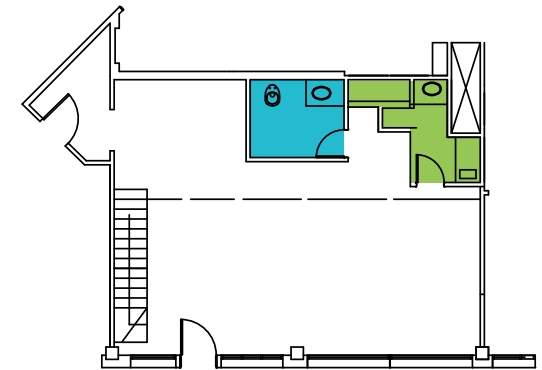

Escenario : 11 x 11 m.

PLANO CAPACIDAD

9290 Localidades

- Sanitarios
- Office
- Depósito
- Cocina
- Server
- Despensa

ACCESO MADERO 420

ACCESO BOUCHARD

SALÓN VIP MADERO

200 Personas

170 m²

SALÓN BOUCHARD 1

60 Personas

65m²

- Sanitarios
- Office
- Depósito
- Cocina
- Server
- Despensa

ACCESO BOUCHARD 437

ACCESO LAVALLE 10

ACCESO LAVALLE 20