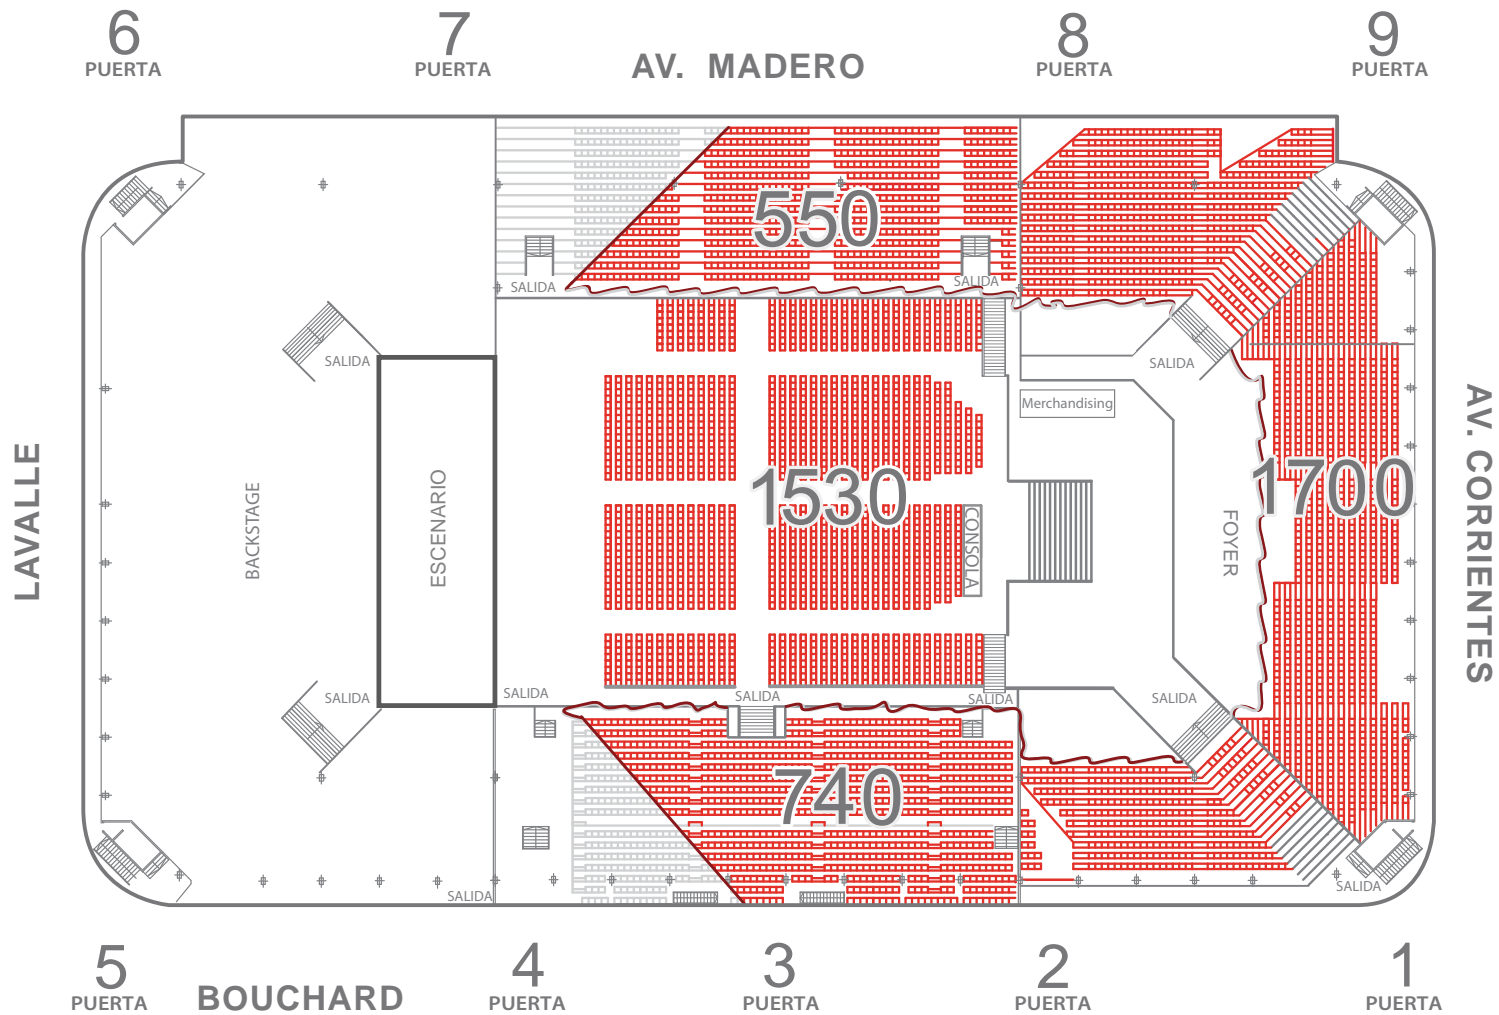

Platea Lateral Corrientes

Escenario : 20 x 10 m.

PLANO CAPACIDAD

2250 Localidades

- 1100 Localidades | Platea
- 575 Localidades | Platea Lateral Lavalle
- 575 Localidades | Platea Lateral Corrientes
- 930 Localidades | Super Pullman

Escenario : 20 x 10 m.

PLANO CAPACIDAD

3180 Localidades

- 1100 Localidades | Platea
- 575 Localidades | Platea Lateral Lavalle
- 575 Localidades | Platea Lateral Corrientes
- 930 Localidades | Super Pullman
- 375 Localidades | Pullman Lateral Lavalle
- 375 Localidades | Pullman Lateral Corrientes

Escenario : 20 x 10 m.

PLANO CAPACIDAD

3930 Localidades

- 1530 Localidades | Platea
- 550 Localidades | Platea Alta
- 740 Localidades | Super Pullman
- 1700 Localidades | Platea Cabecera

Escenario : 23 x 18 m.

PLANO CAPACIDAD

4520 Localidades

1100 Localidades

Platea

575 Localidades

Platea Lateral Lavalle

575 Localidades

Platea Lateral Corrientes