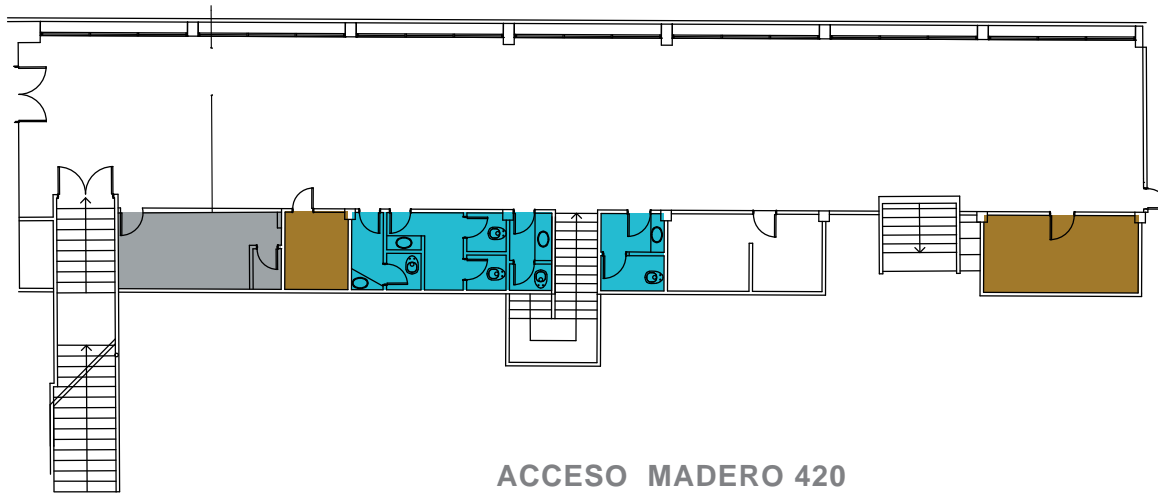

Escenario : 20 x 10 m.

PLANO CAPACIDAD

8280 Localidades

- 750 Localidades | Platea Alta
- 930 Localidades | Super Pullman
- 710 Localidades | Platea
- 760 Localidades | Platea Preferida
- 670 Localidades | Platea Cabecera Corrientes
- 670 Localidades | Platea Cabecera Lavalle
- 2400 Localidades | Popular Cabecera Corrientes
- 2400 Localidades | Popular Cabecera Lavalle

Escenario : 11 x 11 m.

PLANO CAPACIDAD

9290 Localidades

- Sanitarios
- Office
- Depósito
- Cocina
- Server
- Despensa

ACCESO MADERO 420

ACCESO BOUCHARD

SALÓN VIP MADERO

200 Personas