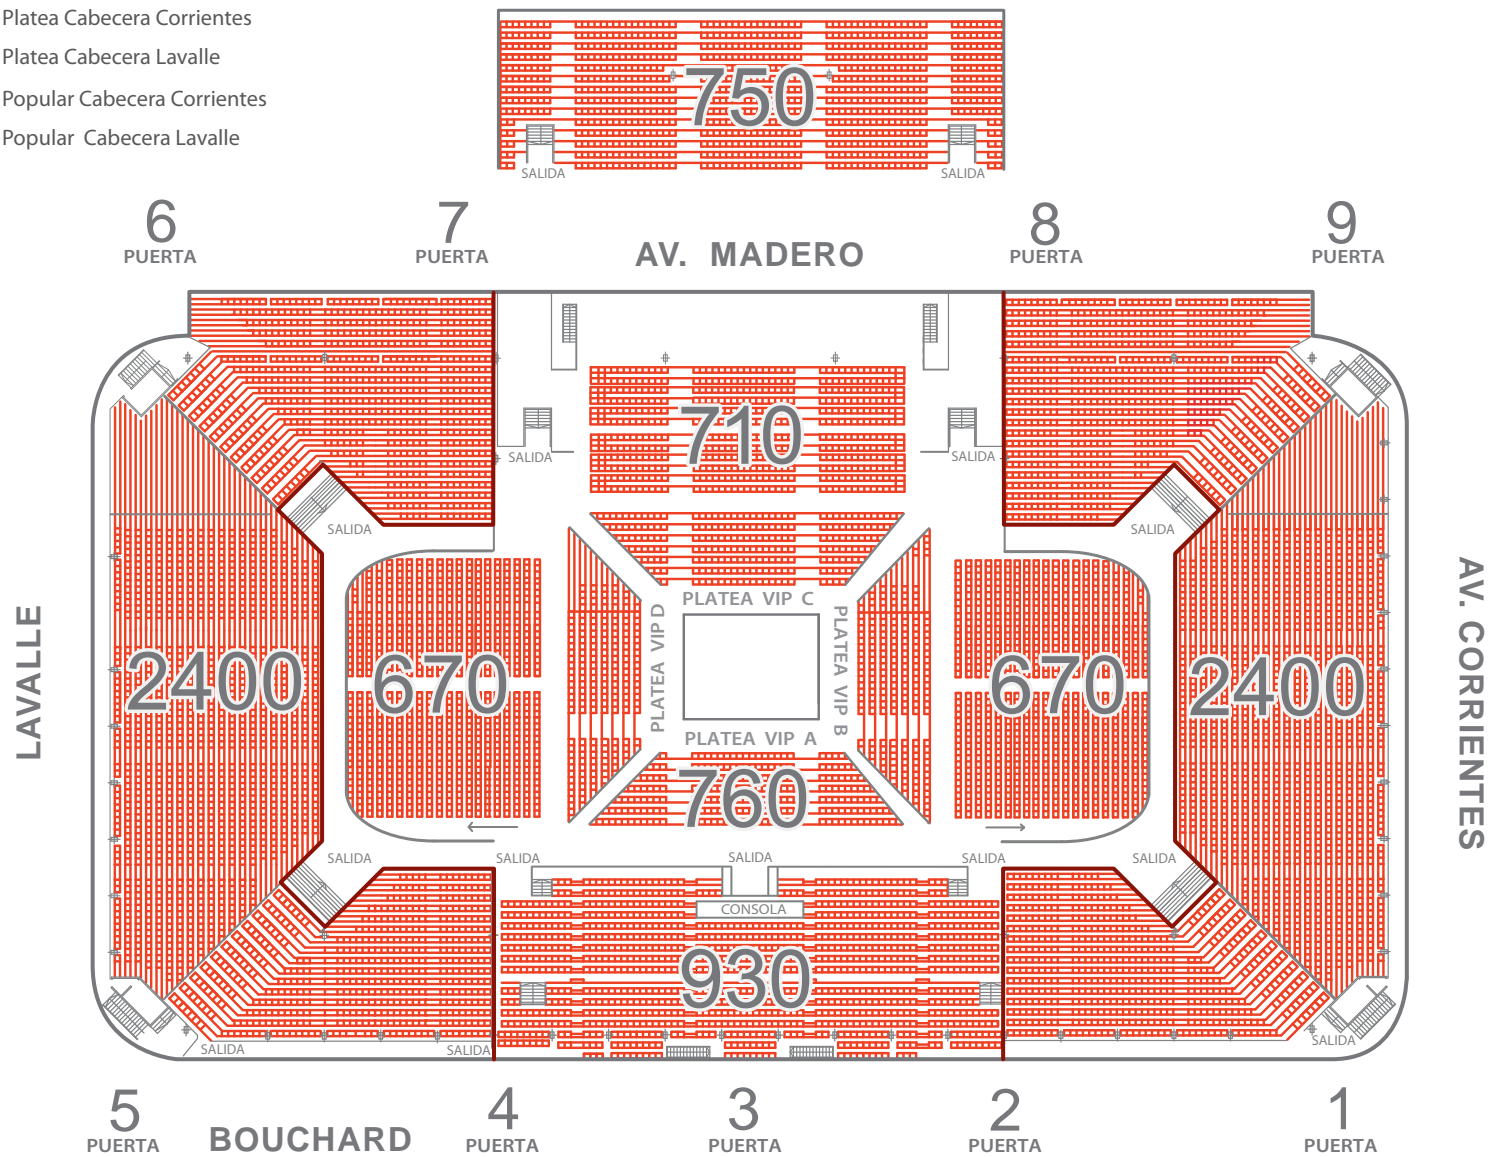

- 1050 Localidades | Platea Cabecera Lavalle
- 1050 Localidades | Platea Cabecera Corrientes
- 2000 Localidades | Campo Vip

Escenario : 20 x 10 m.

PLANO CAPACIDAD

6660 Localidades

- 930 Localidades Super Pullman
- 375 Localidades Pullman Lateral Lavalle
- 375 Localidades Pullman Lateral Corrientes
- 1050 Localidades Platea Cabecera Lavalle
- 1050 Localidades Platea Cabecera Corrientes
- 4500 Localidades Campo

Escenario : 20 x 10 m.

PLANO CAPACIDAD

8280 Localidades

- 750 Localidades | Platea Alta
- 930 Localidades | Super Pullman
- 710 Localidades | Platea
- 760 Localidades | Platea Preferida
- 670 Localidades | Platea Cabecera Corrientes
- 670 Localidades | Platea Cabecera Lavalle
- 2400 Localidades | Popular Cabecera Corrientes
- 2400 Localidades | Popular Cabecera Lavalle

Escenario : 11 x 11 m.

PLANO CAPACIDAD

9290 Localidades

- Sanitarios
- Office
- Depósito
- Cocina
- Server
- Despensa

ACCESO MADERO 420

ACCESO BOUCHARD

SALÓN VIP MADERO

200 Personas

170 m²

SALÓN BOUCHARD 1

60 Personas

65m²

- Sanitarios
- Office
- Depósito
- Cocina
- Server
- Despensa

ACCESO BOUCHARD 437

ACCESO LAVALLE 10

ACCESO LAVALLE 20