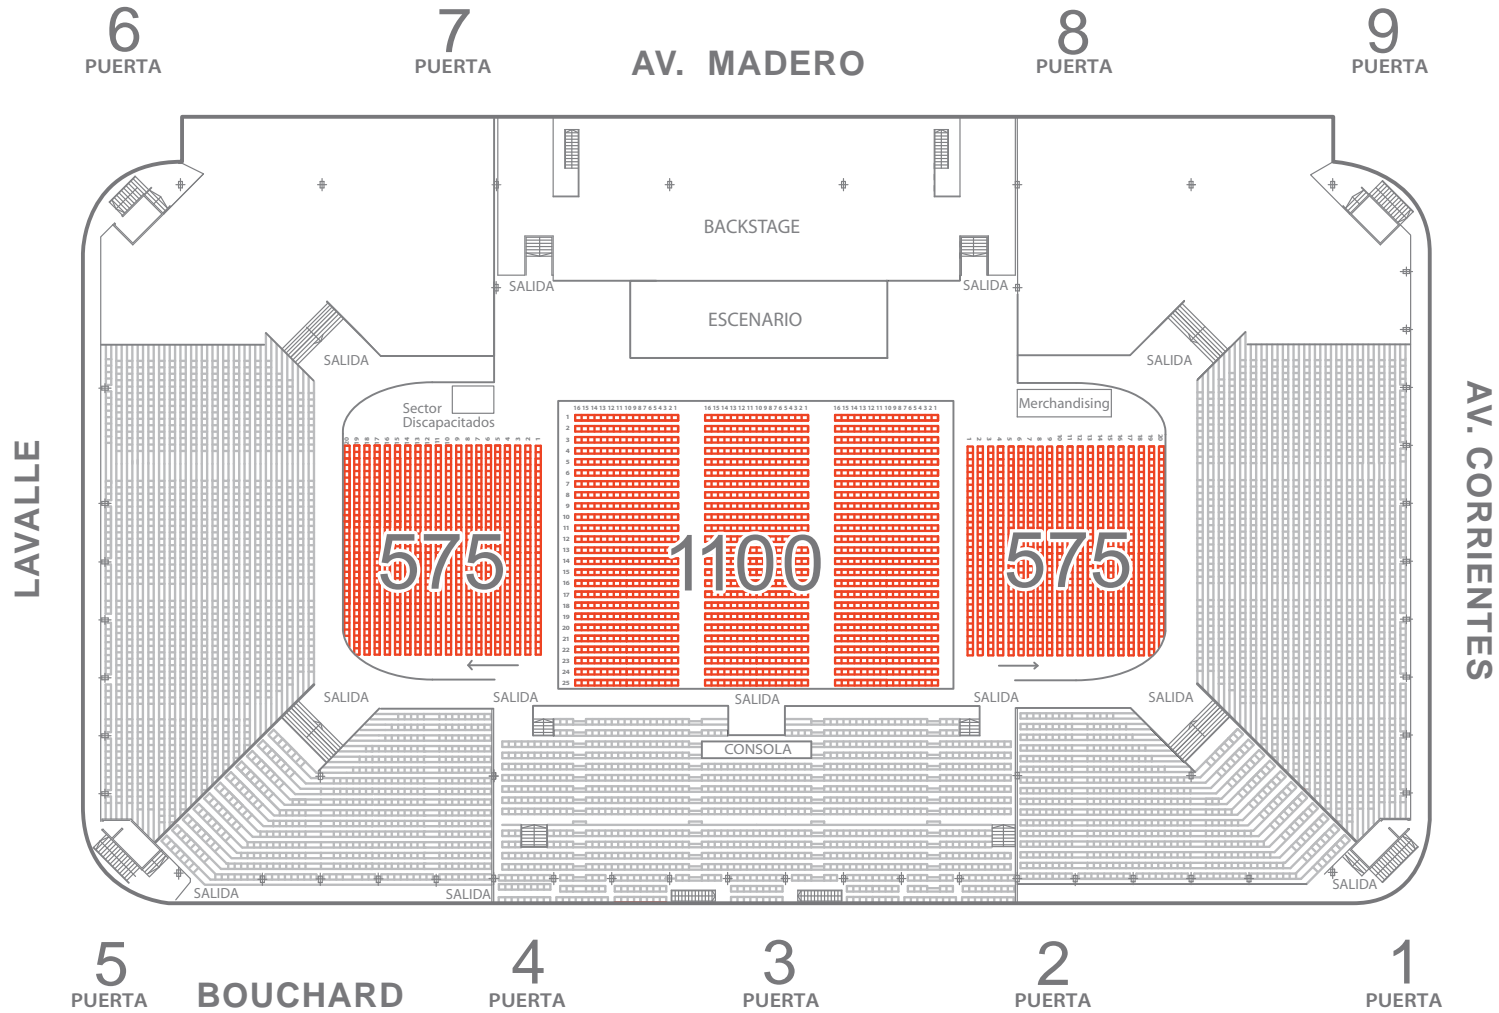

CAPACIDAD Y ARMADOS DISPONIBLES

Escenario : 20 x 10 m.

PLANO CAPACIDAD

1100 Localidades

1100 Localidades

Platea

930 Localidades

Super Pullman

Escenario : 20 x 10 m.

PLANO CAPACIDAD

2030 Localidades

1100 Localidades

Platea

575 Localidades

Platea Lateral Lavalle

575 Localidades

Platea Lateral Corrientes

Escenario : 20 x 10 m.

PLANO CAPACIDAD

2250 Localidades

- 1100 Localidades | Platea
- 575 Localidades | Platea Lateral Lavalle
- 575 Localidades | Platea Lateral Corrientes
- 930 Localidades | Super Pullman

Escenario : 20 x 10 m.

PLANO CAPACIDAD

3180 Localidades

- 1100 Localidades | Platea
- 575 Localidades | Platea Lateral Lavalle
- 575 Localidades | Platea Lateral Corrientes
- 930 Localidades | Super Pullman
- 375 Localidades | Pullman Lateral Lavalle
- 375 Localidades | Pullman Lateral Corrientes