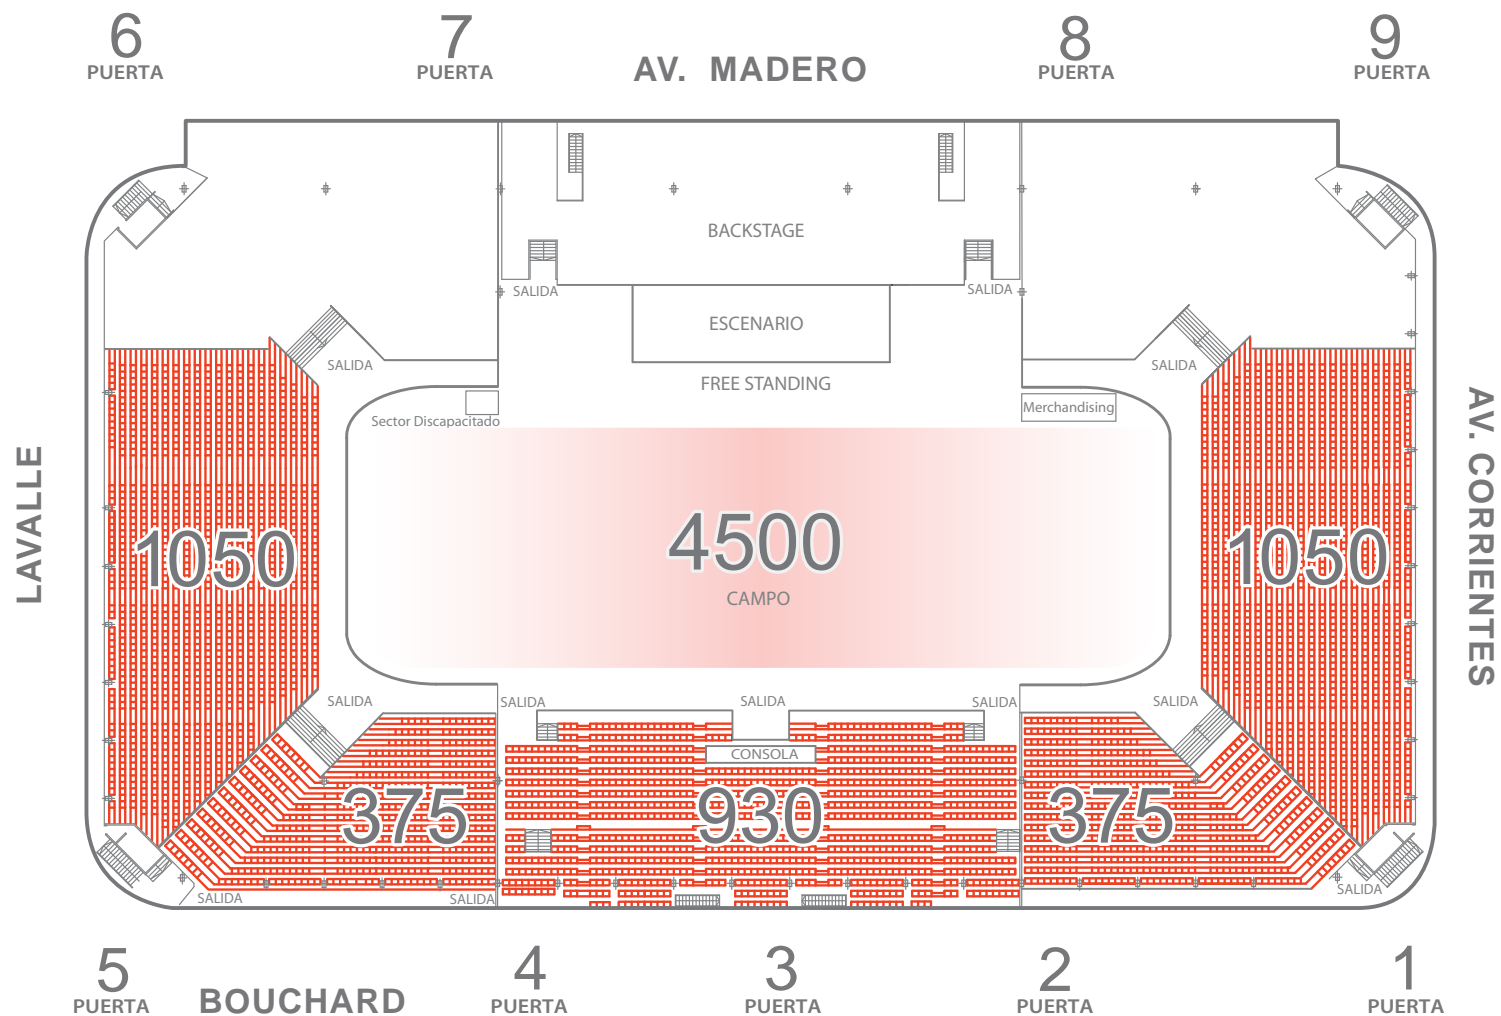

1050 Localidades

Platea Cabecera Corrientes

Escenario : 20 x 10 m.

PLANO CAPACIDAD

6030 Localidades

- 480 Localidades | Platea
- 200 Localidades | Platea Lateral Lavalle
- 200 Localidades | Platea Lateral Corrientes
- 930 Localidades | Super Pullman
- 375 Localidades | Pullman Lateral Lavalle
- 375 Localidades | Pullman Lateral Corrientes

- 1050 Localidades | Platea Cabecera Lavalle
- 1050 Localidades | Platea Cabecera Corrientes
- 2000 Localidades | Campo Vip

Escenario : 20 x 10 m.

PLANO CAPACIDAD

6660 Localidades

- 930 Localidades Super Pullman
- 375 Localidades Pullman Lateral Lavalle
- 375 Localidades Pullman Lateral Corrientes
- 1050 Localidades Platea Cabecera Lavalle
- 1050 Localidades Platea Cabecera Corrientes
- 4500 Localidades Campo

Escenario : 20 x 10 m.

PLANO CAPACIDAD

8280 Localidades

- 750 Localidades | Platea Alta
- 930 Localidades | Super Pullman
- 710 Localidades | Platea
- 760 Localidades | Platea Preferida
- 670 Localidades | Platea Cabecera Corrientes
- 670 Localidades | Platea Cabecera Lavalle
- 2400 Localidades | Popular Cabecera Corrientes
- 2400 Localidades | Popular Cabecera Lavalle

Escenario : 11 x 11 m.

PLANO CAPACIDAD

9290 Localidades

- Sanitarios
- Office
- Depósito
- Cocina
- Server
- Despensa

ACCESO MADERO 420

ACCESO BOUCHARD

SALÓN VIP MADERO

200 Personas